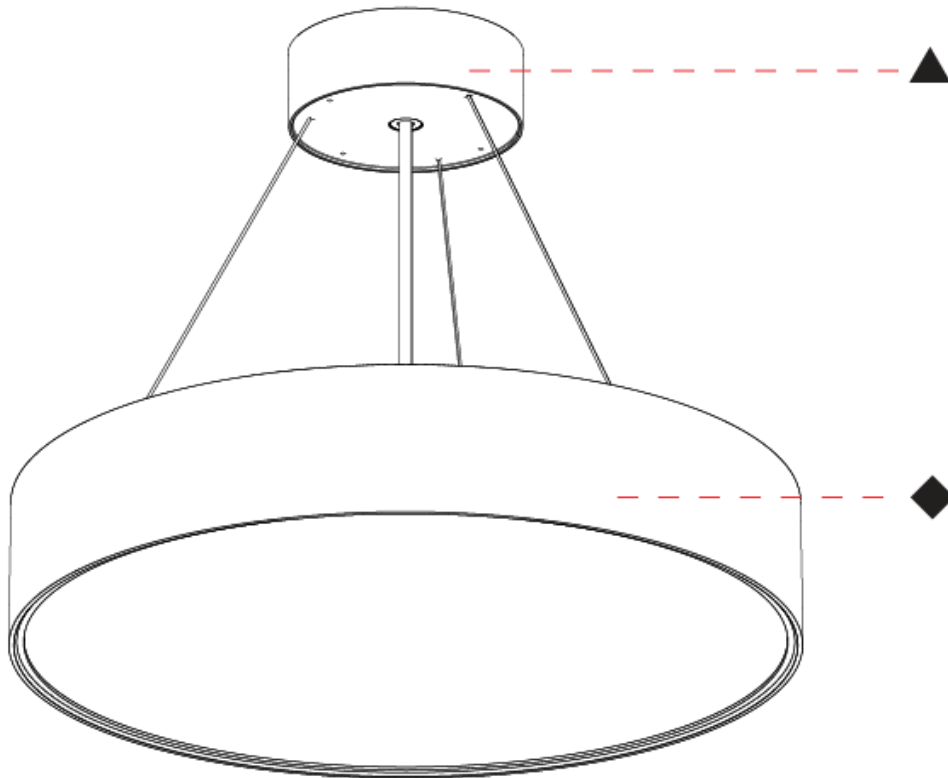

SIGN EVO SUSPENSION

A3001099-

PROJECT	_____
TYPE	_____
SPECIFIER	_____
QUANTITY	_____
DATE	_____

A